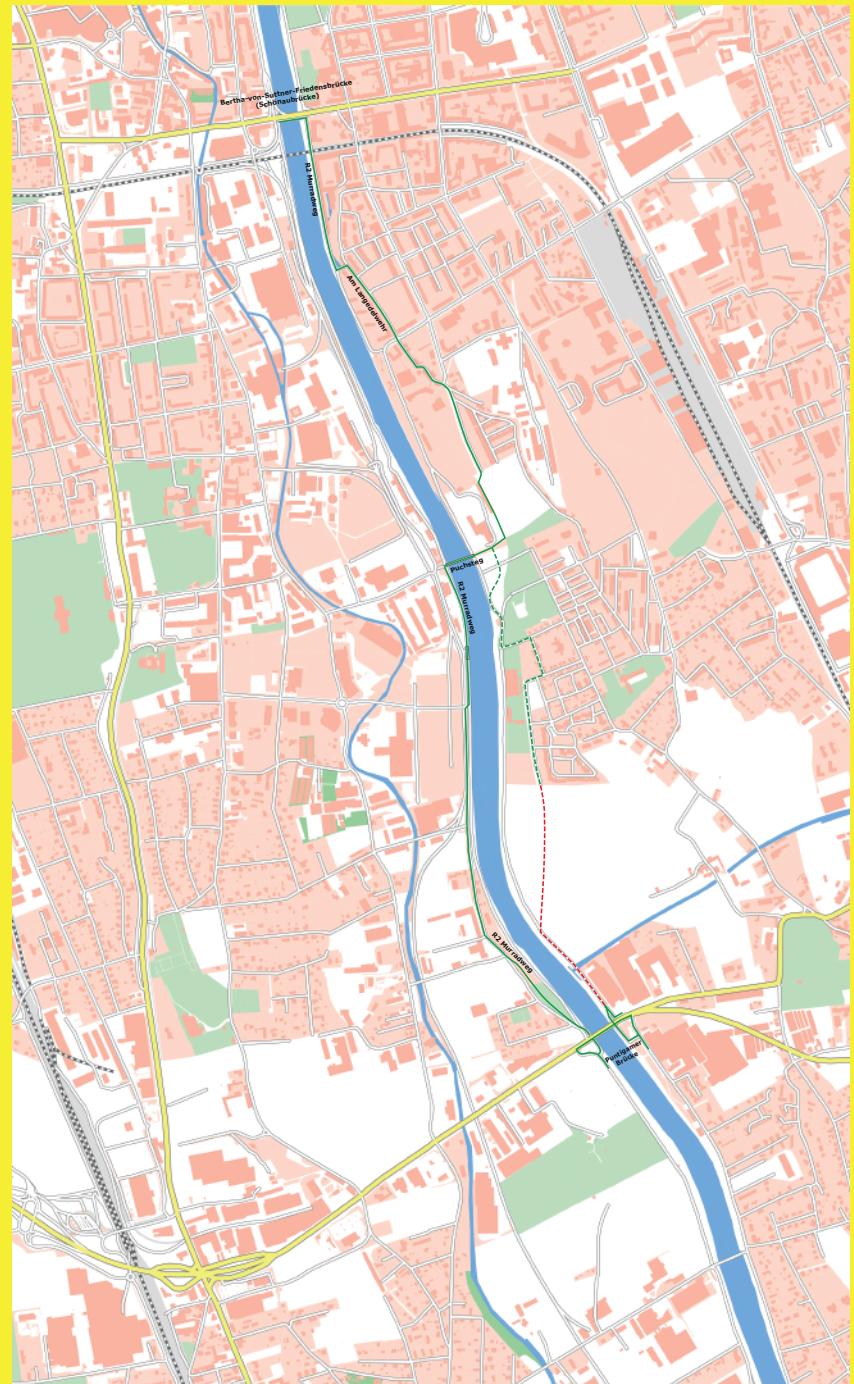

Umleitung

Baustellenbedingte Sperre am Sperre am

R2 Murradweg

HR8 Route

- ✘- - - - ✘ gesperrter Abschnitt
- mögliche Ausweichroute
- ➔ Ihr Standpunkt

Bauarbeiten voraussichtlich

von

bis